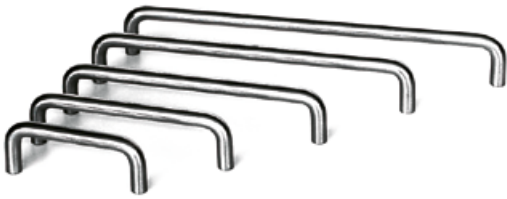

Griffe aus Edelstahl Ausführung: gebürstet, \varnothing 10 mm

LA	Best. Nr.	Preis per Stück
115 x 10 / 96 mm	709334	3,95
152 x 10 / 128 mm	709013	4,50
187 x 10 / 160 mm	717007	5,80
224 x 10 / 192 mm	717008	7,20
263 x 10 / 224 mm	709335	8,80
345 x 10 / 288 mm	709336	10,95
379 x 10 / 320 mm	710186	11,60

Knöpfe aus Aluminium Ausführung: natur eloxiert

\varnothing	Best. Nr.	Preis per Stück
12 mm	715096	3,20
15 mm	715097	3,55
18 mm	715098	4,35
21 mm	715099	5,60

Knöpfe aus Edelstahl Ausführung: gebürstet

\varnothing	Best. Nr.	Preis per Stück
12 mm	717000	4,95
15 mm	717001	5,30
18 mm	716008	5,95
21 mm	716007	7,20

Knöpfe aus Edelstahl Ausführung: gebürstet

\varnothing	Best. Nr.	Preis per Stück
20 mm	715950	5,40
24 mm	715951	7,75
29 mm	715952	10,60

Knöpfe aus Aluminium Ausführung: natur eloxiert

\varnothing	Best. Nr.	Preis per Stück
20 mm	715100	4,90
24 mm	715101	5,30
29 mm	715102	5,80

Griffe aus Stahl Höhe 30 mm, \varnothing 8 mm

LA	Ausführung	Best. Nr.	Preis per Stück
72 x 8 / 64 mm	vergoldet	710194	2,45
	verchromt	710196	2,45
	matt vernickelt	710197	2,45
	matt verchromt	710195	2,45
104 x 8 / 96 mm	vergoldet	710190	2,55
	verchromt	710192	2,55
	matt vernickelt	710193	2,55
	matt verchromt	710198	2,55