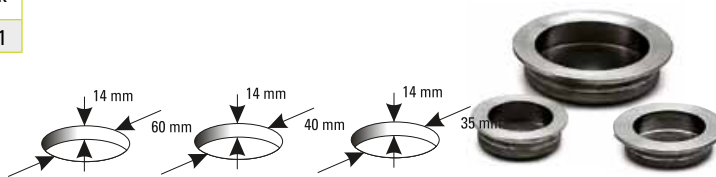

Knöpfe aus Zamak

ø	Ausführung	Best. Nr.	Preis per Stück
ø 22 mm	Edelstahl finish	715281	3,24
	vergoldet	715282	3,24
	matt vernickelt	715283	3,24
	verchromt	715284	3,24
	matt verchromt	715285	3,24
ø 28 mm	Edelstahl finish	715280	3,35
	vergoldet	715279	3,35
	matt vernickelt	715277	3,35
	verchromt	715278	3,35
ø 34 mm	Edelstahl finish	715286	4,50
	vergoldet	715287	4,50
	matt vernickelt	715288	4,50
	verchromt	715289	4,50
	matt verchromt	715303	4,50

Griffe aus Zamak

LA	Ausführung	Best. Nr.	Preis per Stück
126 x 17 / 96 mm	Edelstahl finish	711150	4,30
	vergoldet	711149	4,30
	matt vernickelt	711148	4,30
	verchromt	711147	4,30
	matt verchromt	711146	4,30

Muschelgriffe

Griffgröße	Ausführung	Best. Nr.	Preis per Stück
ø 40 mm	Edelstahl finish	712015	5,20
	vergoldet	712018	5,20
	verchromt	712016	5,20
	matt verchromt	712014	5,20
ø 50 mm	Edelstahl finish	712020	5,70
	vergoldet	712019	5,70
	verchromt	712017	5,70
	matt verchromt	712021	5,70

Griffe aus Zamak

LA	Ausführung	Best. Nr.	Preis per Stück
190 x 16/128 mm	Edelstahl finish	709092	10,91

Muschelgriffe aus Edelstahl

Griffgröße	Ausführung	Best. Nr.	Preis per Stück
ø 70 mm	gebürstet	712625	9,95
ø 50 mm	gebürstet	712957	8,95
ø 40 mm	gebürstet	712956	7,50