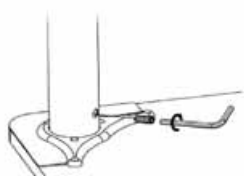

Metall-Tischfüße / Setverpackt zu 4 Stück

Fußrohre aus Stahl, 60 mm, mit Kunststoffabschluß,
- 30 mm höhenverstellbar, mit Zamak - Montageplatte

Höhe	Ausführung	Best. Nr.	Preis per Stück
450 mm	vermessingt	652302	14,44
	verchromt	652301	14,44
710 mm	vermessingt	652308	22,-
	verchromt	652307	14,30
	weiss	652311	13,60
	silberfarbig	652115	14,65
	schwarz	652310	13,60
	Edelstahl finish	652306	14,65

Metall-Tischfüße / verpackt per Stück

Höhe	Ausführung	Best. Nr.	Preis per Stück
1100 mm	vermessingt	652347	37,95
	verchromt	652345	27,95
	Edelstahl finish	652346	28,95