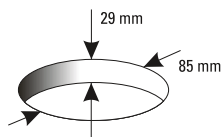

BODENTRÄGER & TISCHFÜSSE

Kabeldurchlass aus Aluminium

Ø	Ausführung	Best. Nr.	Preis per Stück
90 x 30 mm	matt natur eloxiert	598421	12,50