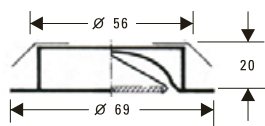

HALOGEN & RELING SETS

Halogen - Einbaustrahler im 3er Set

3 x 20 Watt / 12 V - schwenkbare Einbauleuchten mit Klemmbefestigungen und klaren Streuscheiben, Zuleitung mit AMP - Steckverbindung

und dem Sicherheits - Transformator 105 W

Leistung: primär 230 V - 50 Hz, 1,4 m Zuleitung mit Euro - Flachstecker sek. 11,5 V - 105 W, 3 x 1,0 m Zuleitung mit 6 fach AMP - Steckverbindung.

Spot ø	Einbauhöhe	Ausführung	Best. Nr.	Preis per Stück
69 mm	20 mm	vergoldet	595915	44,95
		verchromt	595916	44,95
		Edelstahl finish	595917	44,95
		Alu-Farbig	595918	44,95

Keine Lagerware

Reling - Set 600 mm

Bestehend aus : 1 Stück Relingrohr 596 mm
2 Stück Relingrohrhalter, Modern
2 Stück Relingrohrabdeckkappen, Modern
5 Stück S - Haken

Ausführung	Best. Nr.	Preis per Set
vermessingt	08 1733 02.25	29,30
verchromt	08 1733 05.25	26,61
matt vernickelt	08 1733 09.25	33,42
matt verchromt	08 1733 11.25	36,30
Edelstahl finish	08 1733 17.25	33,-
brüniert	08 1733 20.25	33,-

Reling - Set 900 mm

Bestehend aus : 1 Stück Relingrohr 896 mm
2 Stück Relingrohrhalter, Modern
2 Stück Relingrohrabdeckkappen, Modern
5 Stück S - Haken

Ausführung	Best. Nr.	Preis per Set
vermessingt	08 1733 02.35	34,25
verchromt	08 1733 05.35	30,12
matt vernickelt	08 1733 09.35	40,23
matt verchromt	08 1733 11.35	41,88
Edelstahl finish	08 1733 17.35	39,20
brüniert	08 1733 20.35	39,20

Reling - Set 1200 mm

Bestehend aus : 1 Stück Relingrohr 1196 mm
2 Stück Relingrohrhalter, Modern
2 Stück Relingrohrabdeckkappen, Modern
5 Stück S - Haken

Ausführung	Best. Nr.	Preis per Set
vermessingt	08 1733 02.50	39,20
verchromt	08 1733 05.50	33,42
Edelstahl finish	08 1733 17.50	45,38
brüniert	08 1733 20.50	45,38