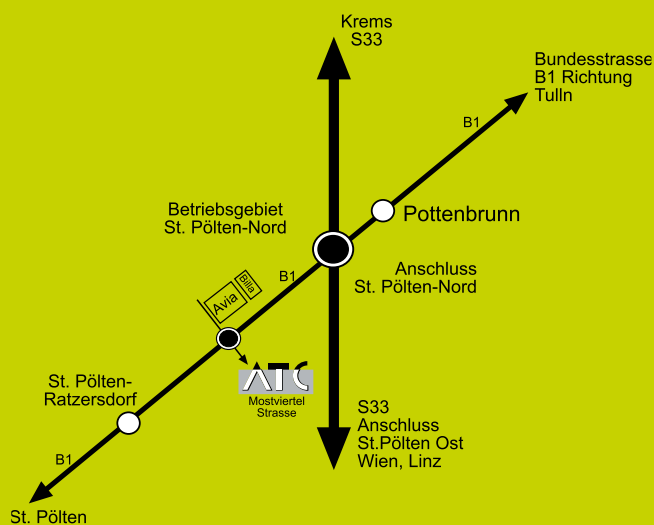

bietet mehr...

- 30.000 Produkte
- Profi-Qualität zum fairen Preis
- Schneideservice
- Branchenspezifische Fachberatung
- Vielfältige Lagerhaltung
- Flexibilität in allen Bereichen

So finden Sie uns

direkt an der Abfahrt St. Pölten Nord S33