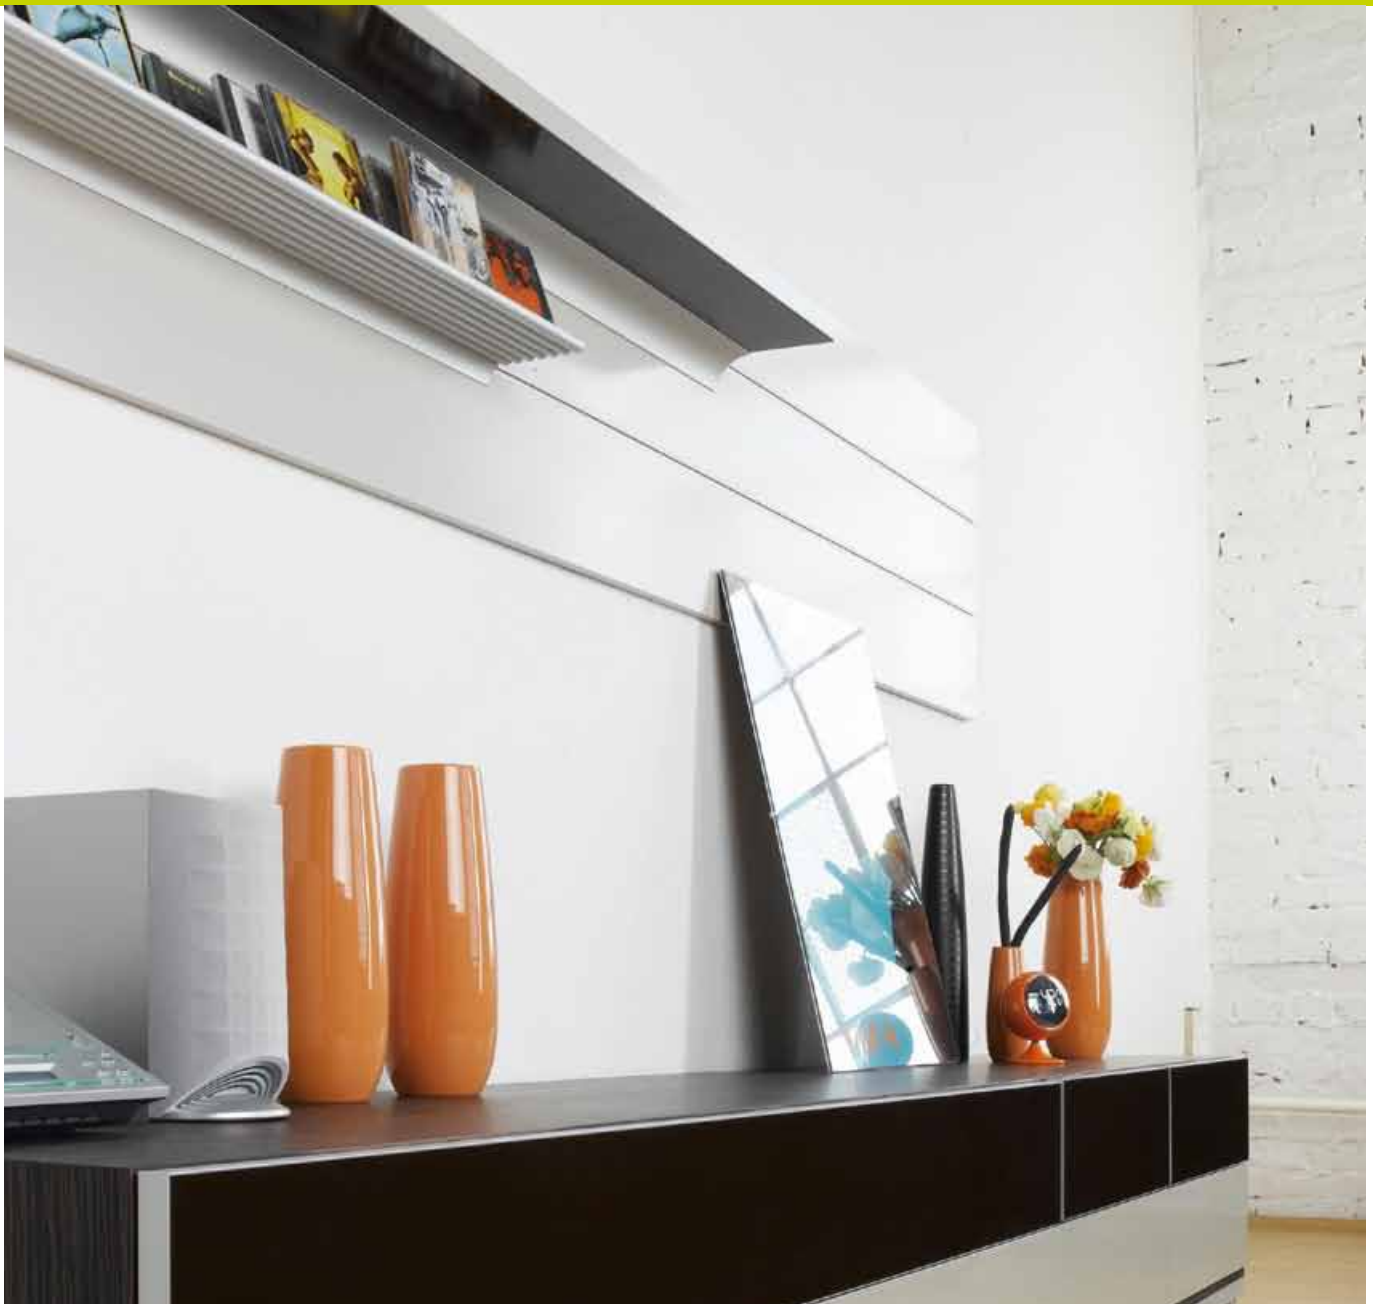

CAFE LATTE / 205

Bezeichnung	Maße	Farben	Art.Nr.	Stk.	Empf. VKP €	Summe
Schrank mit 2 Schubladen	1620x360x480	Zebrano Furnier / Alurahmen / Mokka/Beige Glas	CLS 16452 ZMBG	1	1.063,40	1.063,40
Schrank mit 4 Schubladen	1080x360x480	Zebrano Furnier / Alurahmen / Mokka/Beige Glas	CLS 10454 ZMBG	1	798,10	798,10
Podest	2700x120x480	Zebrano Furnier mit Alu-Podest	CLT 27150 ZA	1	475,20	475,20
Wandpaneel	2700x540	Lackiertes MDF beige	CLW 275 BC	1	424,50	424,50
Glasregal für Wandpaneel mit Glashalter in voller Länge	1614x174	Mokka	CLP 1601 MG	1	62,10	62,10
CD-Halter für Wandpaneel	1050x126	Aluminium	CLC 06 A	1	23,90	23,90

BETRAG	6	2.847,20